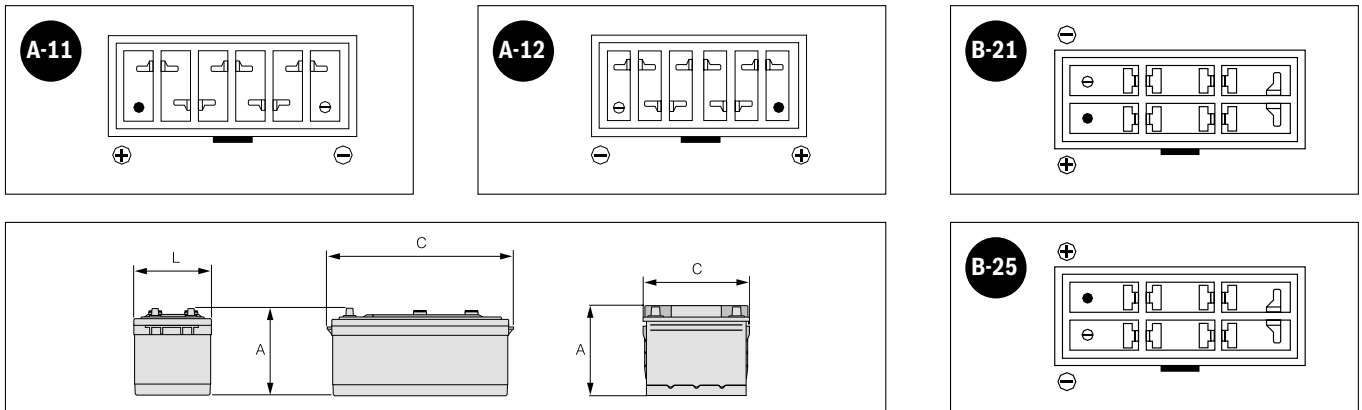

Esquema de montagem e quadros dimensionais