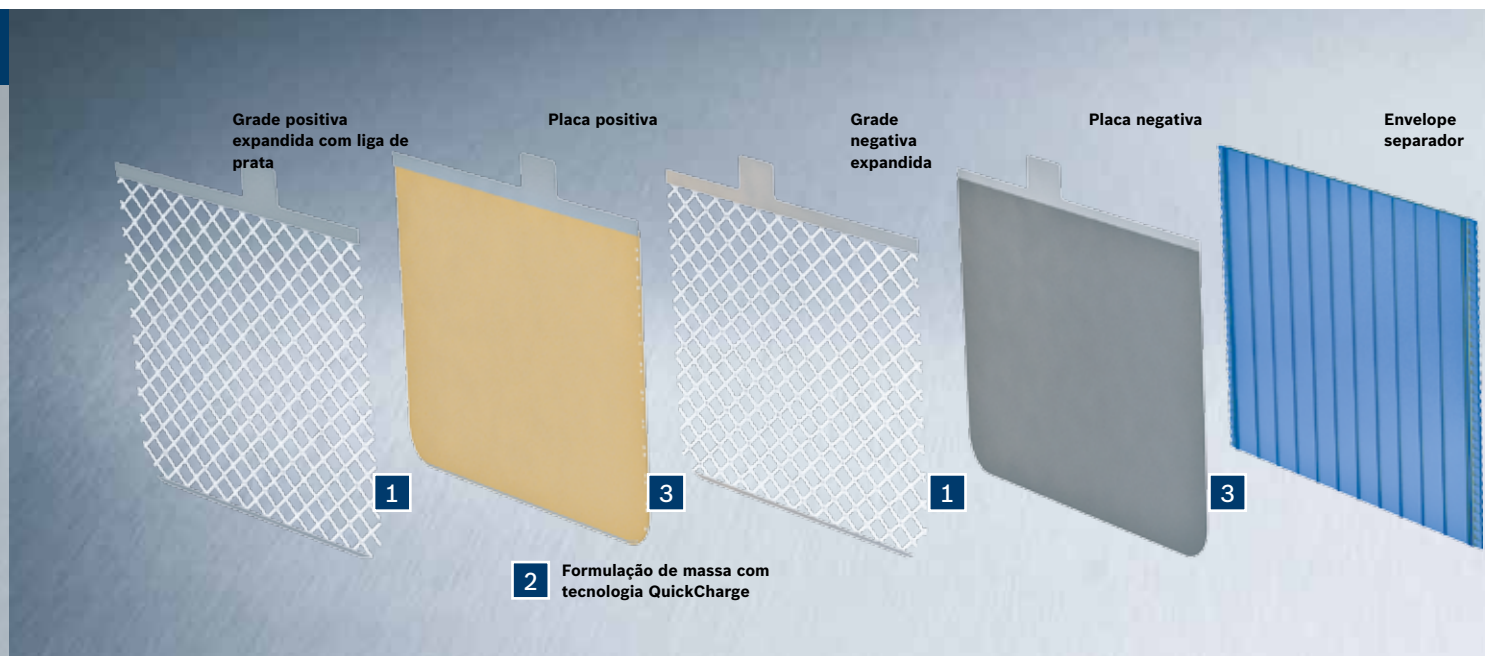

Tabela de aplicação por tipo de bateria

B21 Baterias S6

B27 Baterias S5

B37 Baterias S4

Principais componentes das baterias Bosch SilverStar S4, S5, S6. Agora três famílias de produtos e uma só tecnologia.

1 Grades

Servem de suporte para a massa ativa e têm a função de condutor elétrico.

Característica Bosch:

Grade expandida com prata

- ▶ Estrutura metalográfica aperfeiçoada, com cristais mais finos
- ▶ Espessura progressiva, para otimizar a largura da grade e facilitar a condução da corrente elétrica
- ▶ Maior resistência à corrosão em altas temperaturas
- ▶ Maior aceitação da carga
- ▶ Livre de manutenção
- ▶ Maior durabilidade

3 Placas

São os conjuntos formados por grade mais massa ativa. As placas negativas e positivas encontram-se intercaladas no bloco, separadas por um material isolante, para que uma não encoste na outra ocasionando um curto-circuito.