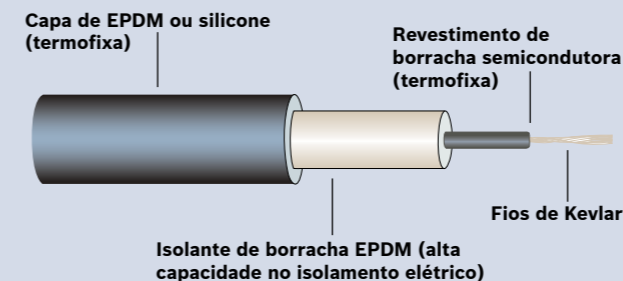

## Como reconhecer os cabos Bosch

Os Cabos de Ignição da linha PREMIUM são cinza e sempre têm a inscrição PREMIUM e o logo Bosch.

## Diferenças entre Cabos com Cabo Supressivo (SC) e Terminal Supressivo (ST)

### Tipo SC - Cabo Supressivo

Possui o supressor instalado ao longo do próprio cabo e sua resistência varia de acordo com seu comprimento. O valor indicado pela norma ISO 3808 é de 9 a 23 kΩ por metro.

### Tipo ST - Terminal Supressivo

Possui resistência instalada dentro dos terminais que vão sobre as velas, tampa do distribuidor e bobina. As resistências estão sempre indicadas nos terminais.\*

\*Essa é uma tecnologia alemã também adotada por muitas montadoras.