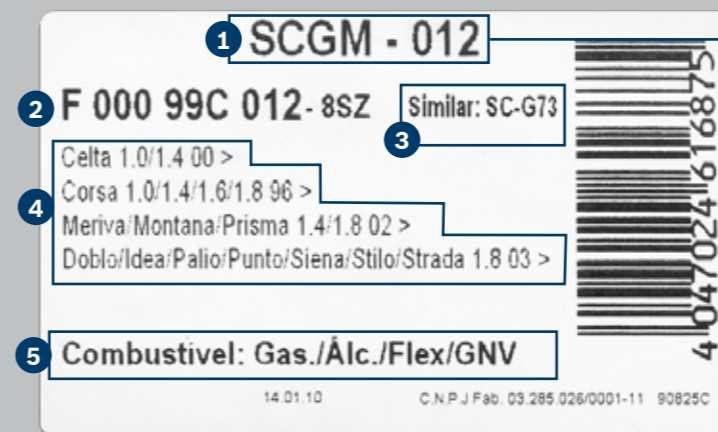

Informações úteis e organizadas

1. 1 SCGM - 012
2. 2 F 000 99C 012- 8SZ Similar: SC-G73
3. 3
4. 4 Celta 1.0/1.4 00 >
   Corsa 1.0/1.4/1.6/1.8 96 >
   Meriva/Montana/Prisma 1.4/1.8 02 >
   Doblo/Idea/Palio/Punto/Siena/Stilo/Strada 1.8 03 >
5. 5 Combustível: Gas./Álc./Flex/GNV

*Demais aplicações vide catálogo Bosch de Cabos e Velas.

1. 1 Aprenda a ler o novo código simplificado:

SC GM - 012

SC

Tipo de cabo
Cabo Supressivo (SC)
Terminal Supressivo (ST)

GM

Abreviação da montadora

012

Referência ao nº Bosch