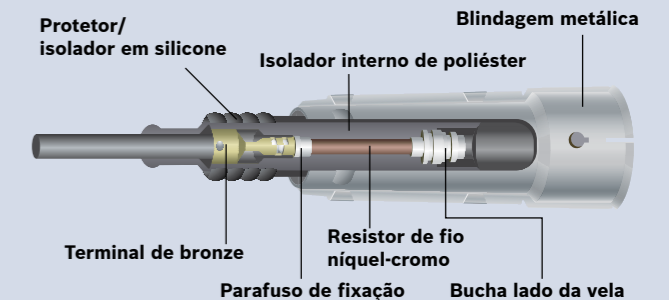

## Como reconhecer os cabos Bosch

Os Cabos de Ignição da linha PREMIUM são cinza e sempre têm a inscrição PREMIUM e o logo Bosch.

## Diferenças entre Cabos com Cabo Supressivo (SC) e Terminal Supressivo (ST)

### Tipo SC - Cabo Supressivo

Possui o supressor instalado ao longo do próprio cabo e sua resistência varia de acordo com seu comprimento. O valor indicado pela norma ISO 3808 é de 9 a 23 kΩ por metro.

### Tipo ST - Terminal Supressivo

Possui resistência instalada dentro dos terminais que vão sobre as velas, tampa do distribuidor e bobina. As resistências estão sempre indicadas nos terminais.\*

\*Essa é uma tecnologia alemã também adotada por muitas montadoras.