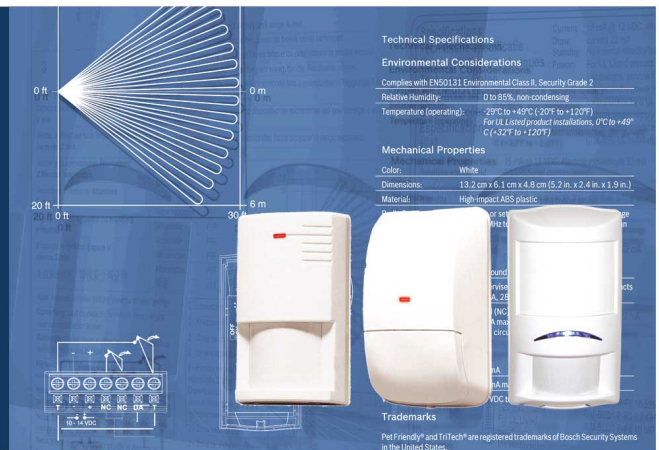

Detectores de Intrusão

Nova Guia de Referência

Bosch — Onde encontra todos os detectores de intrusão de que necessita.

A detecção de intrusão inteligente consiste num equilíbrio racional entre a resposta a quebras de segurança reais e dispendiosos falsos alarmes. Os detectores da Bosch Security Systems, galardoados internacionalmente, definem a norma nível de fiabilidade e detecção rápida com uma imunidade inigualável a falsos alarmes.

Os nossos dispositivos de detecção de intrusão podem suportar as mais difíceis aplicações, desde armazéns labirínticos a longos corredores, passando por tectos altos e residências com animais domésticos. Disponibilizamos detectores de intrusão para quase todas as aplicações.