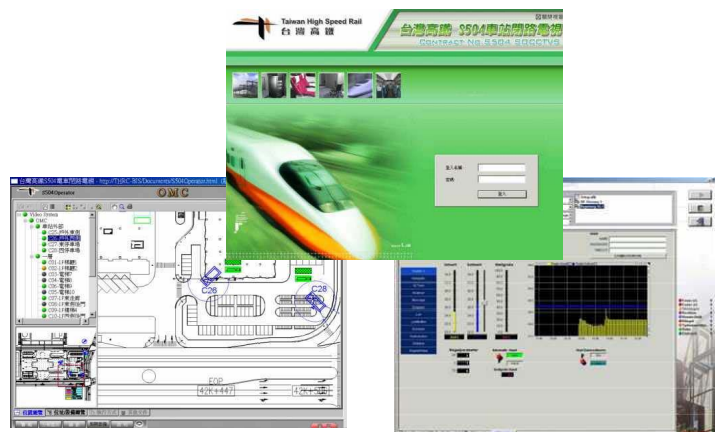

BIS - Building Integration System

Múltiplas aplicações. Uma plataforma, segurança completa.

Uma plataforma modular completa para o gerenciamento e segurança de edificações

O BIS, Building Integration System, atua como uma plataforma de integração para todas as funções indispensáveis para o gerenciamento completo de ambientes complexos como o de edificações. Sua arquitetura aberta garante fácil inclusão de novos componentes, tornando-se assim, o sistema principal de gestão integrada para todas as funções.

Benefícios do BIS

- Fácil integração com diversos sistemas de redes, devido a sua estrutura de sistema aberto baseado em padrões de TI (OPC, HTML, CAD e sistema Windows)
- Integração simples com componentes próprios e de terceiros
- Comunicação bidirecional para qualquer subsistema
- Fácil utilização e customização
- Suporte para arquivos CAD e compatíveis / conversíveis ao CAD
- Fácil configuração e instalação

Exemplos de interface de usuário customizada

O BIS oferece uma visão completa de todos os subsistemas conectados, todos os painéis e o status individual dos detectores. O sistema permite criação de múltiplas funções com visualização customizada, que pode ser facilmente desenvolvida pelo próprio cliente ou por empresas parceiras da Bosch no Brasil.