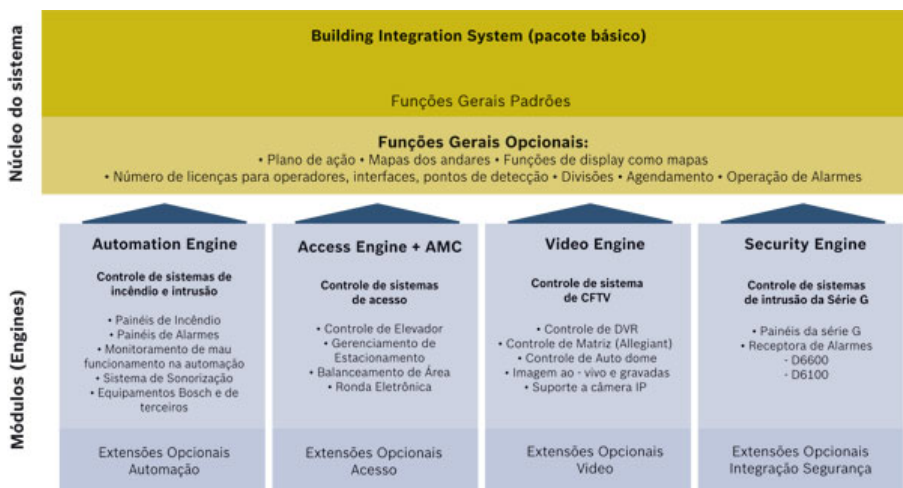

BIS - Building Integration System

Múltiplas aplicações. Uma plataforma, segurança completa.

Integrando todos os sistemas

Uma infra-estrutura típica de um edifício contém uma grande variedade de **equipamentos de segurança** (alarme de intrusão e detecção de incêndio, controle de acesso e monitoramento de imagens) e de **automação predial** (climatização, iluminação, elevadores, rede de dados, etc.). O BIS monitora e controla todas as funções que utilizam conexão de rede dentro de uma edificação.

Colombia:+57-1-658-5000

Chile:+56-2-520-3226 /3407

México:+52-55-5284-4373

Perú:+51-1-421-4646

Venezuela:+58-212-207-4541

BIS - Building Integration System

Múltiplas aplicações. Uma plataforma, segurança completa.

O BIS utiliza protocolo OPC para interfaceamento

O BIS é uma aplicação baseada em web com um verdadeiro protocolo aberto e padrões industriais não-proprietários. Graças a sua arquitetura aberta, o BIS oferece uma enorme capacidade de expansão e maior flexibilidade, permitindo **fácil integração com produtos de terceiros**. Muitos fabricantes das mais diversas áreas suportam o padrão OPC, garantindo que a configuração do sistema seja rápida e fácil.

Uma plataforma modular

O BIS é essencialmente uma família de produtos, composto por vários módulos (denominados Engine), baseados em uma plataforma de software comum. Os módulos - **Automation Engine, Access Engine, Video Engine e Security Engine** – permitem uma configuração flexível, podendo adequar-se a todas as necessidades ou projetos específicos.